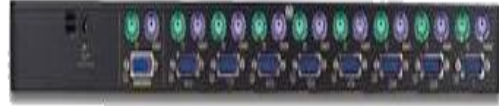

Liste SPLITTER / SWITCHER/CONVERTISSEUR VGA-HDMI-KVM -USB

MARS 2017

SWITCHER HDMI

1090DA

Ref : HC-SW301S
 HDMI Switcher

* 3 Entrées vers 1 Ecran *

Télécommande Control Switch *

Support HDMI 1.4b * Full HD 1080P

VGA Splitter 4sorties Auto

* 1 PC vers 4 Ecrans

* Résolution 1920*1440

* Transmission Distance 25M

SWITCHER USB

850DA

1590DA

Ref : MT-SW221

Switch USB 2 Entrés (Sharing) * 2 PC
vers 1 imprimante * Automatique
850

Ref : MT-KVM8

Switch USB 4 Entrés (Sharing) * 4 PC
vers 1 imprimante * Automatique
1590

SWITCHER KVM

1890DA

Ref : MT-272UK
Switch KVM USB 2E * 2 PC Vers
1Ecran * Résolution 1920x1440
1890

4500DA

Ref : MT-272UK
Switch KVM PS2 8E * 8PC Vers 1Ec
* Résolution 1920x1440
4500

SWITCHER AUTRES

Ref : SW-R5
Switch Réseau 5Ports RJ45

690DA

690DA

Ref : MT-232-4
Switch DB9 4Sorties

Ref : MR804
Routeur broadband 4Ports